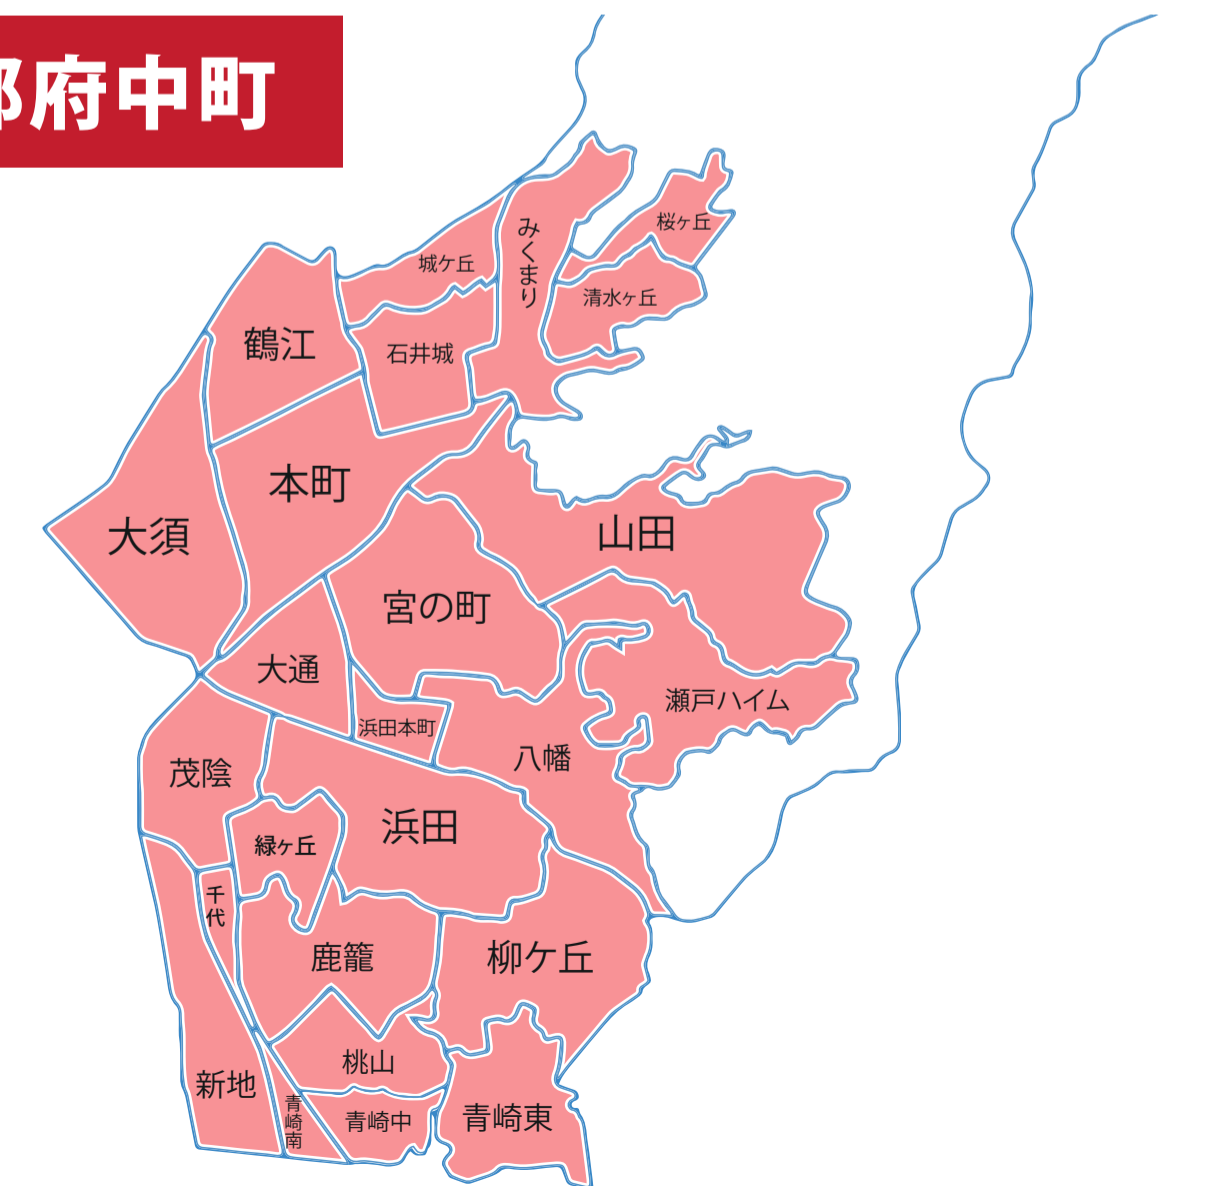

宅配範囲MAP

配送一律 ¥500

※宅配範囲随時変更あり (10.1 現在)

広島市西区

広島市東区

広島市中区

※全域

広島市南区

※全域 (宇品町・似島町除く)

安芸郡府中町

テイクアウト受取場所

広島市中区東白島町 15-6 西林ビル 2F
TEL.082-224-5331

店舗近くまで来られたらお車までお持ちします!!

ビル本来の玄関とは異なる
建物左端の 非常階段上がって
2階が入口です