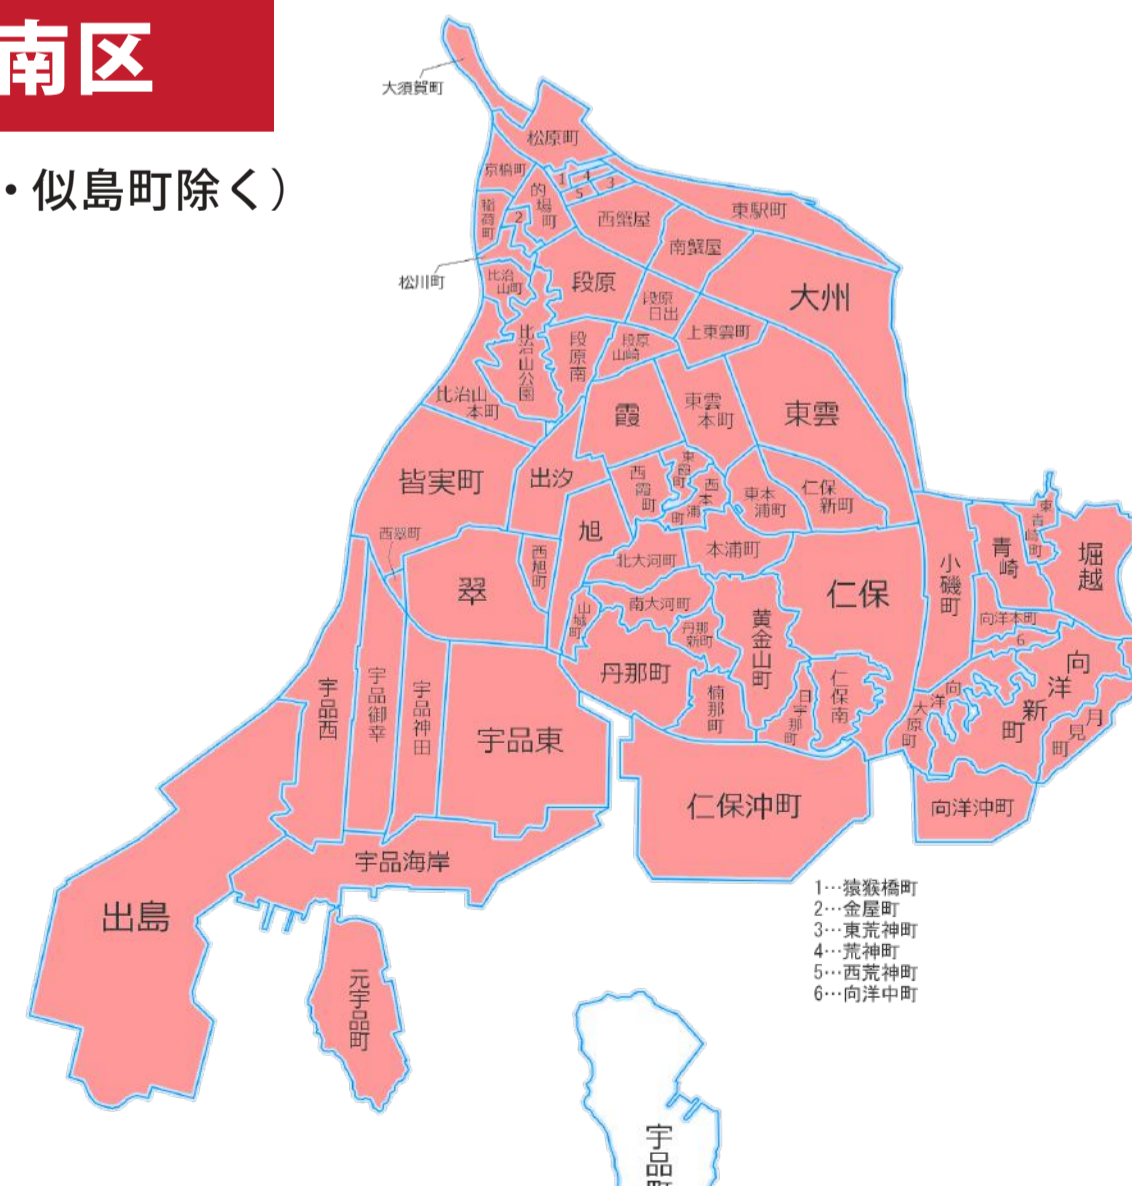

宅配範囲MAP

配送一律 ¥500

※宅配範囲随時変更あり (10.1 現在)

広島市西区

広島市東区

広島市中区

※全域

広島市南区

※全域 (宇品町・似島町除く)

安芸郡府中町

テイクアウト受取場所

広島市中区東白島町 15-6 西林ビル 2F
TEL.082-224-5331

店舗近くまで来られたらお車までお持ちします!!

ビル本来の玄関とは異なる
建物左端の 非常階段上がって
2階が入口です