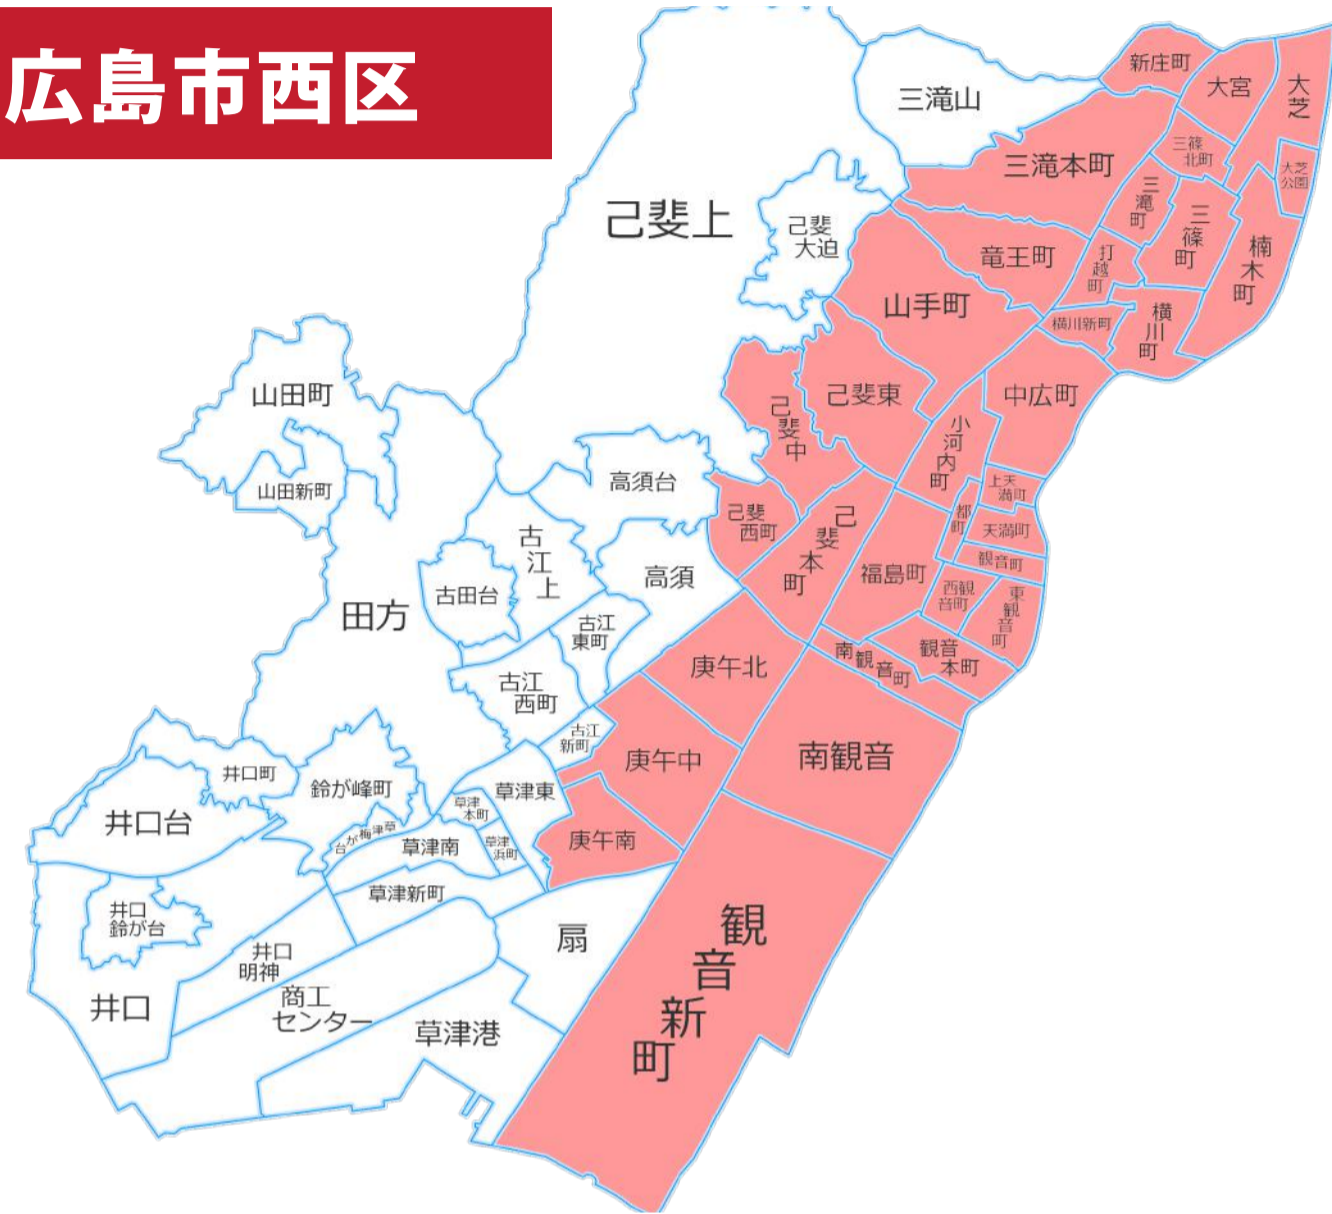

宅配範囲MAP

配送一律 ¥500

※宅配範囲随時変更あり (10.1 現在)

広島市西区

広島市東区

広島市中区

※全域

広島市南区

※全域 (宇品町・似島町除く)

安芸郡府中町

テイクアウト受取場所

広島市中区東白島町 15-6 西林ビル 2F
TEL.082-224-5331

店舗近くまで来られたらお車までお持ちします!!

ビル本来の玄関とは異なる
建物左端の 非常階段上がって
2階が入口です