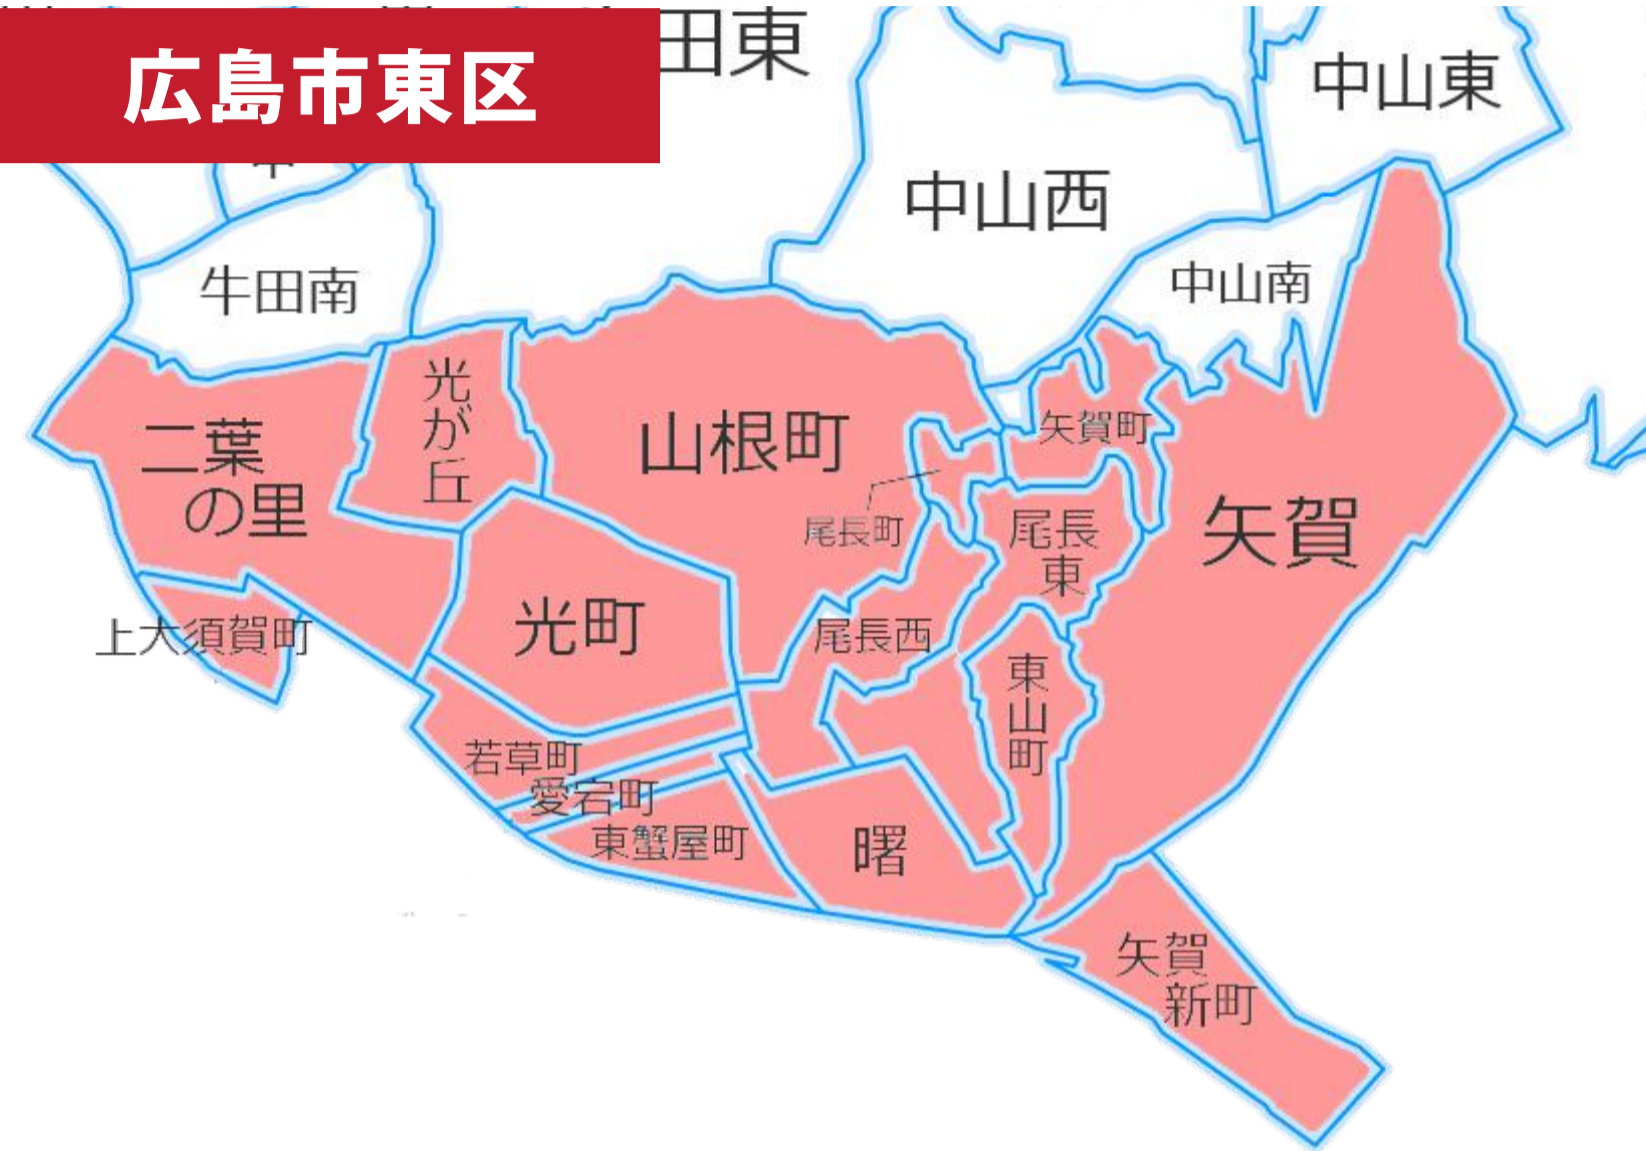

宅配範囲MAP

配送一律 ¥500

※宅配範囲随時変更あり (10.1 現在)

広島市西区

広島市東区

広島市中区

※全域

広島市南区

※全域 (宇品町・似島町除く)

安芸郡府中町

テイクアウト受取場所

広島市中区東白島町 15-6 西林ビル 2F
TEL.082-224-5331

店舗近くまで来られたらお車までお持ちします!!

ビル本来の玄関とは異なる
建物左端の 非常階段上がって
2階が入口です