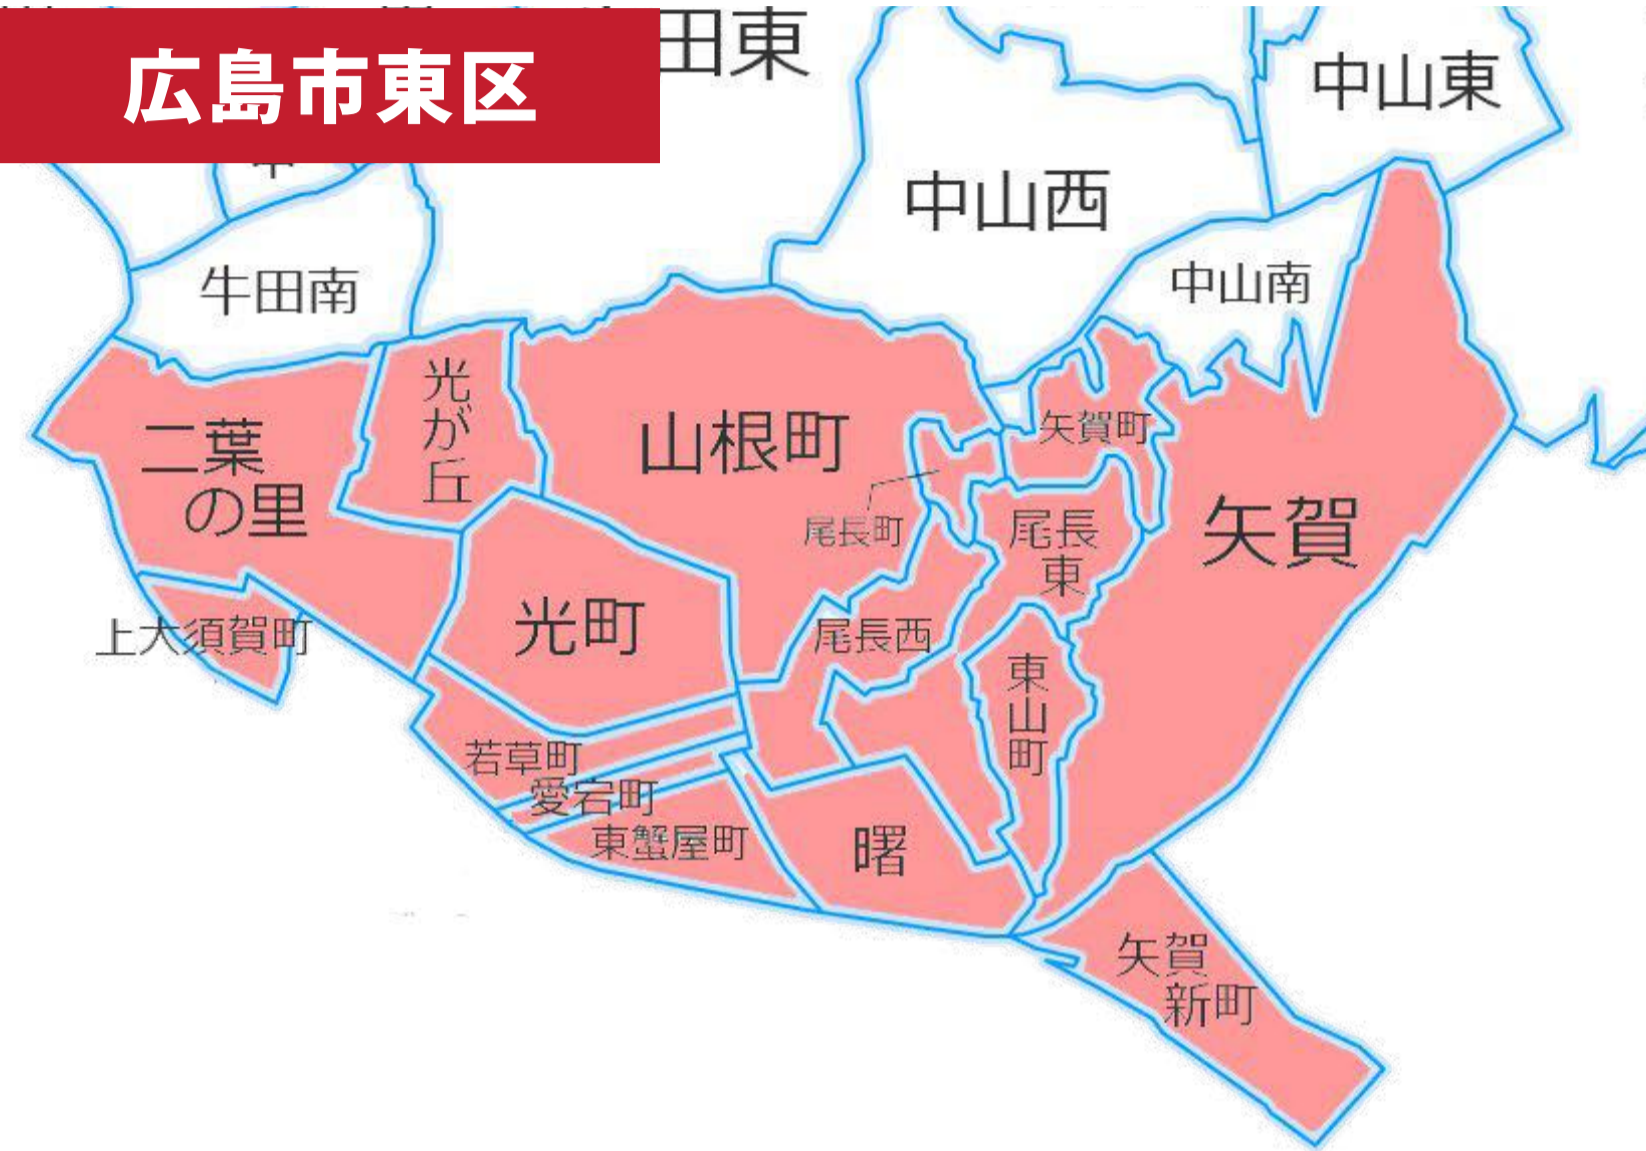

# 宅配範囲MAP

### 広島市東区

### 広島市南区

※全域 (宇品町・似島町除く)

### 安芸郡府中町