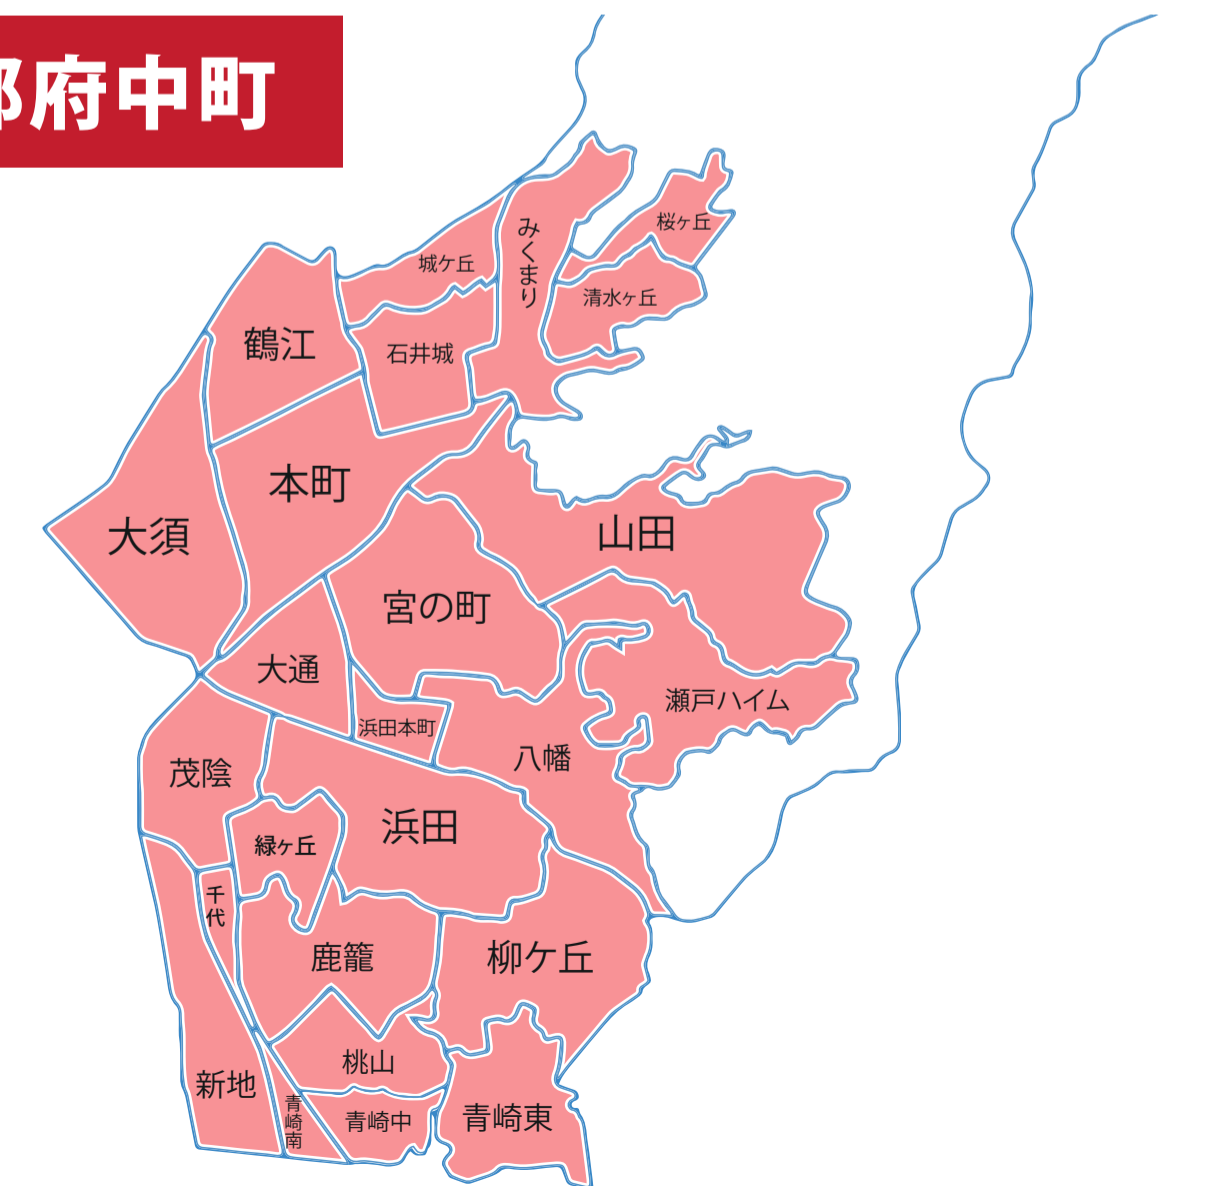

宅配範囲MAP

配送一律 ¥500

※宅配範囲随時変更あり (5.22 現在)

広島市西区

広島市東区

広島市中区

※全域

広島市南区

※全域 (宇品町・似島町除く)

安芸郡府中町

テイクアウト受取場所

広島市中区東白島町 15-6 西林ビル 2F
TEL.082-224-5331

店舗近くまで来られたらお車までお持ちします!!

ビル本来の玄関とは異なる
建物左端の 非常階段上がって
2階が入口です