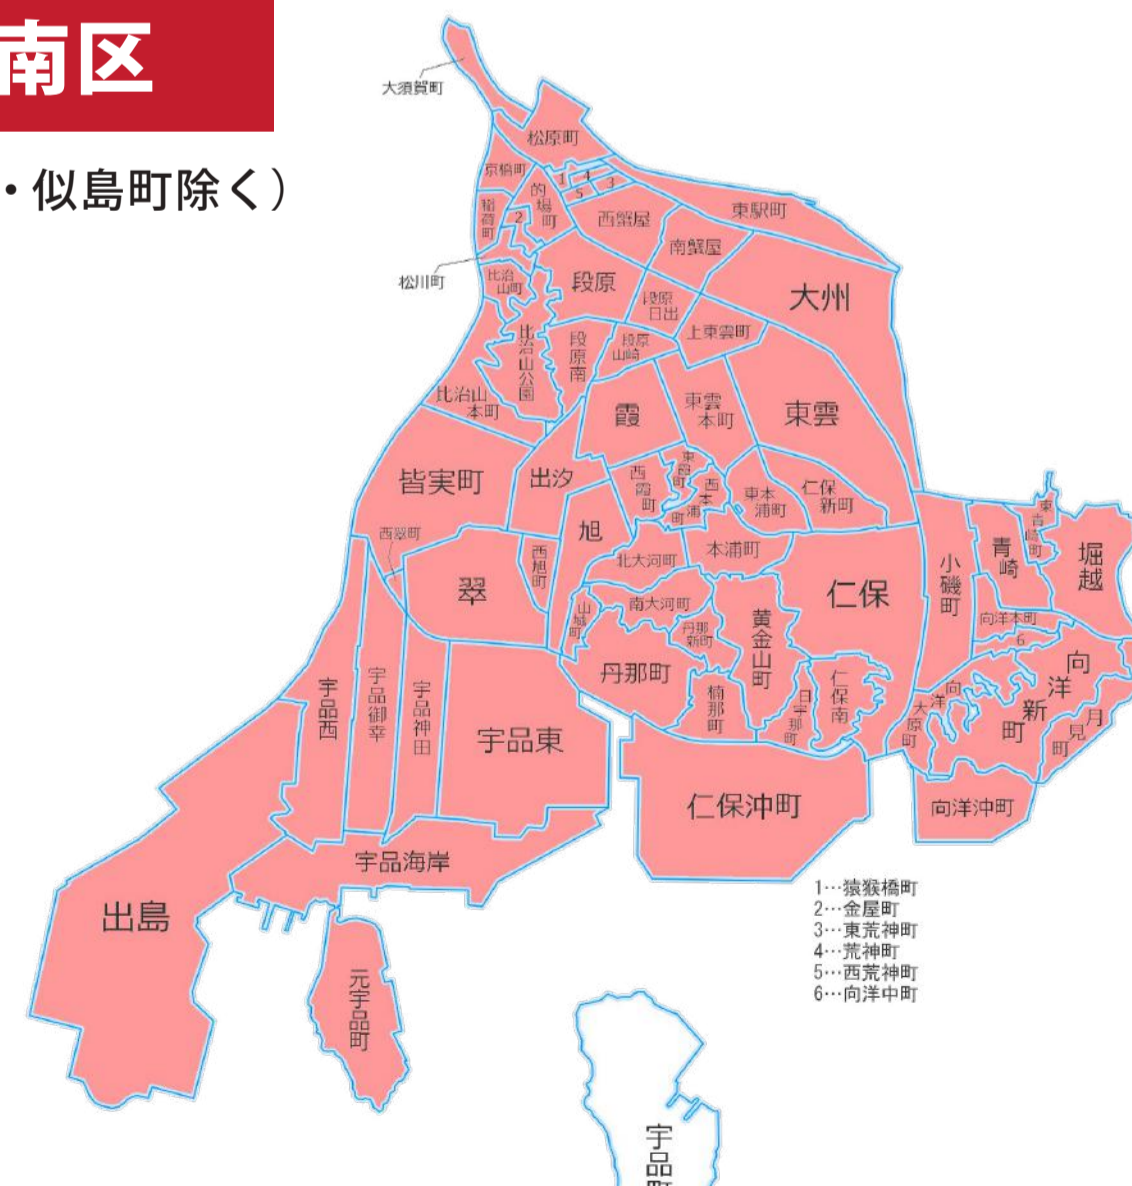

広島市南区

※全域 (宇品町・似島町除く)